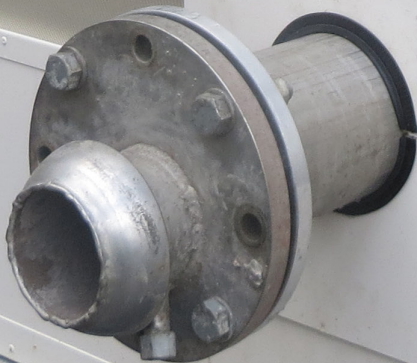

Geluidsdempend Ventilatierooster

Reduceer geluidsemissie via
ventilatieopeningen.

www.doxnoisecontrol.eu

*Beperk geluidsimpact op de omgeving,
bescherm werknemers en
vang installatielawaai op.*

DOX Noise Control is specialist in het leveren en monteren van akoestische roosters. De geluidsdempende roosters zijn geschikt voor uiteenlopende toepassingen waar grote luchthoeveelheden worden uitgestoot; de bouw, de industrie en de ventilatie van machines en installaties.

Al onze geluidsdempende ventilatieroosters zijn speciaal ontwikkeld om geluidsemissie via ventilatieopeningen optimaal te reduceren. Er zijn verschillende types geluidsisolerende roosters, gebaseerd op de geluidsisolatie, inbouwdiepte en luchthoeveelheid.