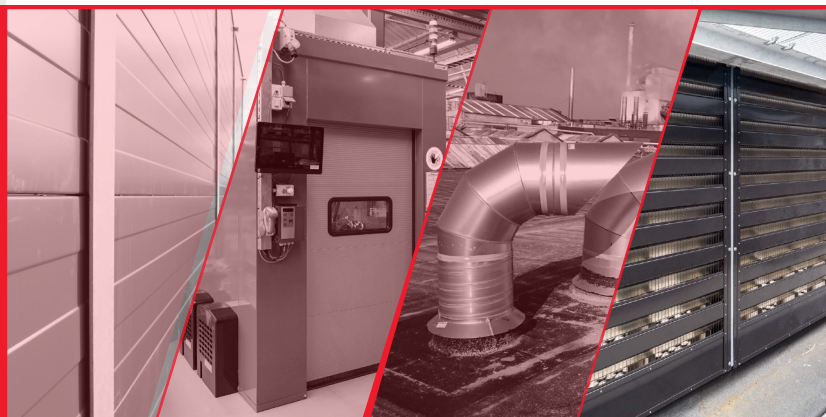

SCAN ME

DOX-SERVICE

- ✓ Hoogwaardige producten
- ✓ Projectmanagement
- ✓ Geluidsanering
- ✓ Engineering
- ✓ Maatwerk
- ✓ Montage

#lessnoisemoreharmony
#soundlikesilence

Maak een afspraak voor
persoonlijk advies,
op maat van uw project:

info@doxnoisecontrol.eu
of +32 (0)3 309 14 22.

www.doxnoisecontrol.eu

DOX Noise Control.
Starrenhoflaan 43-04 . 2950 Kapellen . Belgium